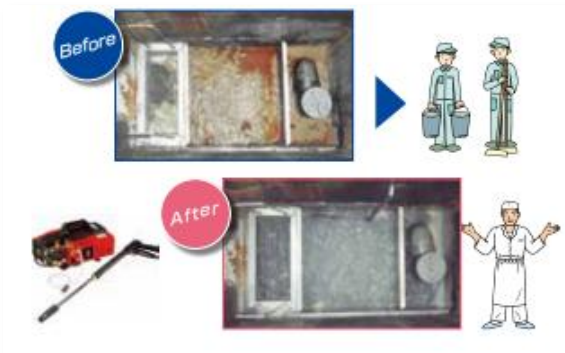

まるごとおまかせパック (Plasma Ion+)

清掃・
管理の手間を
大幅に軽減

毎日の清掃や、定期的な業者による清掃を大幅に削減。ほぼ生ごみを取り除くだけの作業になり衛生管理がラクラクになります。

衛生環境を
大幅に改善

従来は少しでも清掃を怠ると、悪臭の発生や配管の詰まり、害虫や雑菌の繁殖などさまざまな問題が発生していました。排水を常に浄化することにより、厨房の衛生環境を大幅に改善することができます。

コンパクトで
設置ラクラク

本体はコンパクトで、B4用紙よりも狭いスペースに設置可能。散気管をグリーストラップ内に沈めるだけなので、大幅な工事もなく簡単に設置できます。

安心の施工&
アフターサービス

設置・交換は、部材と高い技術力を持つ専門業者による工事費をセットにした明快な価格にてご用意しております。設置後の消耗品の交換なども専門業者がしっかりサポート致します。

<専門業者による安心の作業と報告システム>

- ○まるごとおまかせパック導入時、また、導入後の定期清掃の際には専門業者から「設置報告書」または「作業報告書」の書面にてご報告をさせていただきますので、より一層ご安心を頂いております。
- ○日本全国に対応しております、地方なのでサービスが受けられないといった事は一切ありません。

お見積り・お問合せの申込は **FAX 077-536-2033**

園名： ご担当者様： TEL：	お問合せ内容